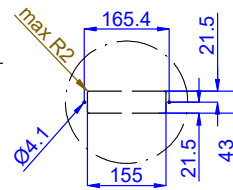

Sähkö

Jännite:

341060 (D15C2) 220-240 V/IN ph/50 Hz

Liitäntäteho, maksimi: 0.56 kW

Vesi

Poistoputken koko: 1"

Avaintieto

Ulkomitat, leveys: 800 mm
 Ulkomitat, syvyys: 750 mm
 Ulkomitat, korkeus: 1470 mm
 Nettopaino: 135.05 kg
 Kuljetuspaino: 165 kg
 Kuljetuskorkeus: 1600 mm
 Kuljetusleveys: 840 mm
 Kuljetussyvyys: 1200 mm
 Kuljetustilavuus: 1.61 m³
 Lämpötilan säätö: +4 / +8 °C
 Yläosan lämpötila: +4 / +8 °C

Drop-In
Drop-in palvelulasikko, 2 GN

Yritys varaa oikeuden muuttaa tuotetietoja ilman erillistä ilmoitusta.
 Informaatio oikea tulostusajankohtana

2024.06.20

Front view
Scala: 1:10

Dettaglio D
Scala 1:7

Section Cut A-A
Scala: 1:10

Dettaglio B
Scala 1:2

Top view
Scala: 1:20

ONLY FOR FLUSH
INSTALLATION

CAPACITY	CUTOUT		LOWERING FOR FLUSH INSTALLATION		C	K
	A1	B1	A2	B2		
2GN	740	710	804	754	920	470
3GN	1060		1124		1250	
4GN	1390	1454	1580	730		
5GN	1710	1774	1900			