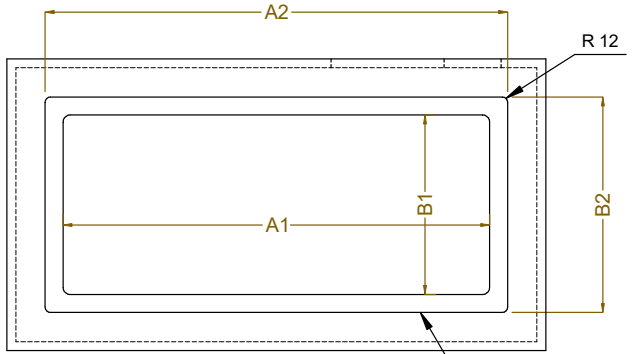

Sähkö

Jännite:

341060 (D15C2) 220-240 V/IN ph/50 Hz

Liitäntäteho, maksimi: 0.56 kW

Vesi

Poistoputken koko: 1"

Avaintieto

Ulkomitat, leveys: 800 mm
 Ulkomitat, syvyys: 750 mm
 Ulkomitat, korkeus: 1470 mm
 Nettopaino: 135.05 kg
 Kuljetuspaino: 165 kg
 Kuljetuskorkeus: 1600 mm
 Kuljetusleveys: 840 mm
 Kuljetussyvyys: 1200 mm
 Kuljetustilavuus: 1.61 m³
 Lämpötilan säätö: +4 / +8 °C
 Yläosan lämpötila: +4 / +8 °C

Drop-In
Drop-in palvelulasikko, 2 GN

Yritys varaa oikeuden muuttaa tuotetietoja ilman erillistä ilmoitusta.
 Informaatio oikea tulostusajankohtana

2024.06.20

Front view
Scala: 1:10

Dettaglio D
Scala 1:7

Section Cut A-A
Scala: 1:10

Dettaglio B
Scala 1:2

Top view
Scala: 1:20

ONLY FOR FLUSH
INSTALLATION

CAPACITY	CUTOUT		LOWERING FOR FLUSH INSTALLATION		C	K
	A1	B1	A2	B2		
2GN	740	710	804	754	920	470
3GN	1060		1124		1250	
4GN	1390	1454	1580	730		
5GN	1710	1774	1900			