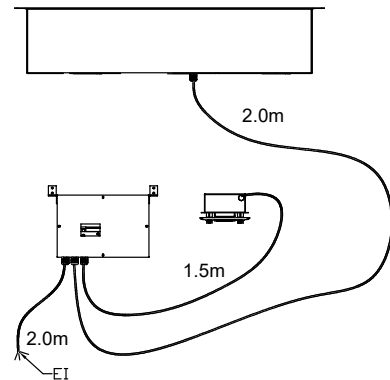

Rakenne

- Elektroninen ohjaus lämpötilänäytöllä.
- Altaan pohja on kallistettu helpottaen veden poistoa.
- Allas on valmistettu AISI 304 ruostumattomasta teräksestä ja siinä on pyöristetyt kulmat puhdistuksen helpottamiseksi. Altaassa on myös poistoaukko.

Sähkö

Jännite:

341060 (D15C2) 220-240 V/IN ph/50 Hz

Liitäntäteho, maksimi: 0.56 kW

Vesi

Poistoputken koko: 1"

Avaintieto

Ulkomitat, leveys: 800 mm
 Ulkomitat, syvyys: 750 mm
 Ulkomitat, korkeus: 1470 mm
 Nettopaino: 135.05 kg
 Kuljetuspaino: 165 kg
 Kuljetuskorkeus: 1600 mm
 Kuljetusleveys: 840 mm
 Kuljetussyvyys: 1200 mm
 Kuljetustilavuus: 1.61 m³
 Lämpötilan säätö: +4 / +8 °C
 Yläosan lämpötila: +4 / +8 °C

Drop-In
Drop-in palvelulasikko, 2 GN

Yritys varaa oikeuden muuttaa tuotetietoja ilman erillistä ilmoitusta.
 Informaatio oikea tulostusajankohtana

2024.06.20

Front view
Scala: 1:10

Dettaglio D
Scala 1:7

Section Cut A-A
Scala: 1:10

Dettaglio B
Scala 1:2

Top view
Scala: 1:20

ONLY FOR FLUSH
INSTALLATION

CAPACITY	CUTOUT		LOWERING FOR FLUSH INSTALLATION		C	K
	A1	B1	A2	B2		
2GN	740	710	804	754	920	470
3GN	1060		1124		1250	
4GN	1390	1454	1580	730		
5GN	1710	1774	1900			