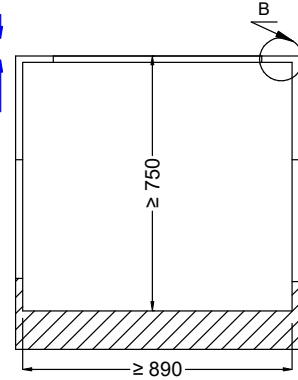

Sähkö

Jännite:

341060 (D15C2) 220-240 V/IN ph/50 Hz

Liitäntäteho, maksimi: 0.56 kW

Vesi

Poistoputken koko: 1"

Avaintieto

Ulkomitat, leveys: 800 mm
 Ulkomitat, syvyys: 750 mm
 Ulkomitat, korkeus: 1470 mm
 Nettopaino: 135.05 kg
 Kuljetuspaino: 165 kg
 Kuljetuskorkeus: 1600 mm
 Kuljetusleveys: 840 mm
 Kuljetussyvyys: 1200 mm
 Kuljetustilavuus: 1.61 m³
 Lämpötilan säätö: +4 / +8 °C
 Yläosan lämpötila: +4 / +8 °C

Drop-In
Drop-in palvelulasikko, 2 GN

Yritys varaa oikeuden muuttaa tuotetietoja ilman erillistä ilmoitusta.
 Informaatio oikea tulostusajankohtana

2024.06.20

Front view
Scala: 1:10

Dettaglio D
Scala 1:7

Section Cut A-A
Scala: 1:10

Dettaglio B
Scala 1:2

Top view
Scala: 1:20

ONLY FOR FLUSH
INSTALLATION

CAPACITY	CUTOUT		LOWERING FOR FLUSH INSTALLATION		C	K
	A1	B1	A2	B2		
2GN	740	710	804	754	920	470
3GN	1060		1124		1250	
4GN	1390	1454	1580	730		
5GN	1710	1774	1900			