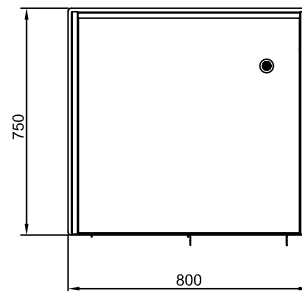

Drop-In
Drop-in palvelulasikko, 2 GN

Yritys varaa oikeuden muuttaa tuotetietoja ilman erillistä ilmoitusta.
Informaatio oikea tulostusajankohtana

2024.06.20