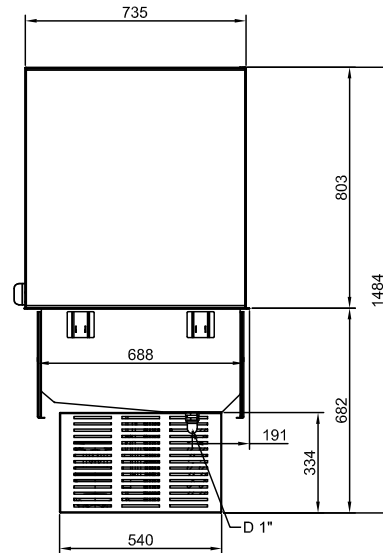

D = Poisto
EI = Sähköliitäntä

Päältä