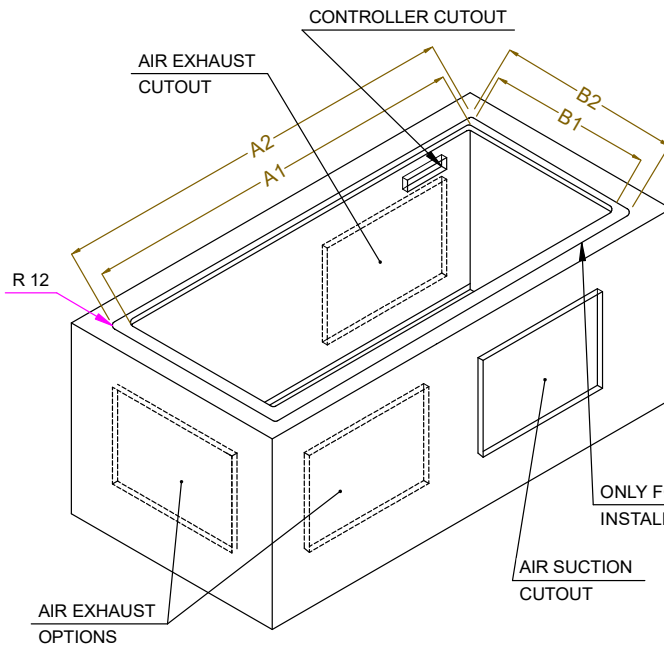

Rakenne

- Elektroninen ohjaus lämpötilänäytöllä.
- Altaan pohja on kallistettu helpottaen veden poistoa.
- Allas on valmistettu AISI 304 ruostumattomasta teräksestä ja siinä on pyöristetyt kulmat puhdistuksen helpottamiseksi. Altaassa on myös poistoaukko.

Sähkö

Jännite:

341060 (D15C2) 220-240 V/IN ph/50 Hz

Liitäntäteho, maksimi: 0.56 kW

Vesi

Poistoputken koko: 1"

Avaintieto

Ulkomitat, leveys: 800 mm
 Ulkomitat, syvyys: 750 mm
 Ulkomitat, korkeus: 1470 mm
 Nettopaino: 135.05 kg
 Kuljetuspaino: 165 kg
 Kuljetuskorkeus: 1600 mm
 Kuljetusleveys: 840 mm
 Kuljetussyvyys: 1200 mm
 Kuljetustilavuus: 1.61 m³
 Lämpötilan säätö: +4 / +8 °C
 Yläosan lämpötila: +4 / +8 °C

Dettaglio B
Scala 1:2

Top view
Scala: 1:20

ONLY FOR FLUSH
INSTALLATION

CAPACITY	CUTOUT		LOWERING FOR FLUSH INSTALLATION		C	K
	A1	B1	A2	B2		
2GN	740	710	804	754	920	470
3GN	1060		1124		1250	
4GN	1390	1454	1580	730		
5GN	1710	1774	1900			