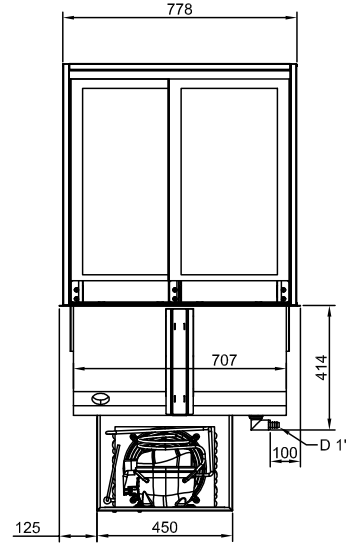

- IPx2 suojausluokka

Vastuullisuus

- Kylmäkalusteet ovat varustettu R290-kylmäaineella, joka on energiatehokas sekä erittäin ympäristöystävällinen (GWP=3) - CFC ja HCFC vapaa.
- Suurtiheyksinen, paisutettu polyuretaanivahto syklopentaanilla takaa erinomaisen eristyksen, joka vähentää energian hajautumista.
- Lyhyet sivut, liukuovet takana sekä yläosa ovat kaksoislasitettua lasia (18 mm paksu), jolla parannetaan eristyskykyä, vähennetään energiankulutusta sekä vältetään kondensaation muodostumista.
- Varustettu yöverholla energiankulutuksen pienentämiseksi, kun laite ei ole aktiivisessa käytössä.

Sähkö

Jännite:

341060 (D15C2) 220-240 V/IN ph/50 Hz

Liitäntäteho, maksimi: 0.56 kW

Vesi

Poistoputken koko: 1"

Avaintieto

Ulkomitat, leveys: 800 mm
Ulkomitat, syvyys: 750 mm
Ulkomitat, korkeus: 1470 mm
Nettopaino: 135.05 kg
Kuljetuspaino: 165 kg
Kuljetuskorkeus: 1600 mm
Kuljetusleveys: 840 mm
Kuljetussyvyys: 1200 mm
Kuljetustilavuus: 1.61 m³
Lämpötilan säätö: +4 / +8 °C
Yläosan lämpötila: +4 / +8 °C

Jäähdytystieto

Kylmäaine R290

Vastuullisuus

Äänitaso: 58 dBA

Takaosa

Sivulta